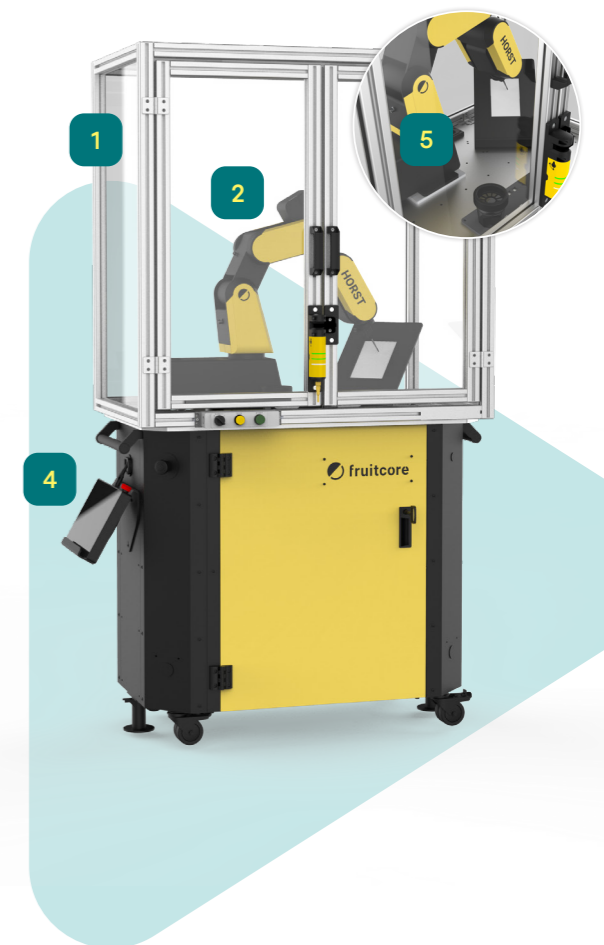

Mit diesem Paket erhalten Sie:

1. Mobile Roboterbasis (MRB) S oder M mit Schutzzaun
2. Digital Robot HORST600.
3. Steuerung Control (nicht abgebildet)
4. Bedienpanel
5. Malzubehör mit Pinselhalterung, Wasserbehälter, Farbtropfhalterung und Staffelei
6. Verbrauchsmaterial - Pinsel, Farbtöpfe und Papier - für 200 Kunstwerke mitinbegriffen, mehr auf Anfrage. (nicht abgebildet)